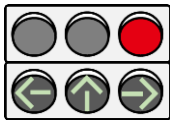

2 矢印信号・点滅信号と優先道路