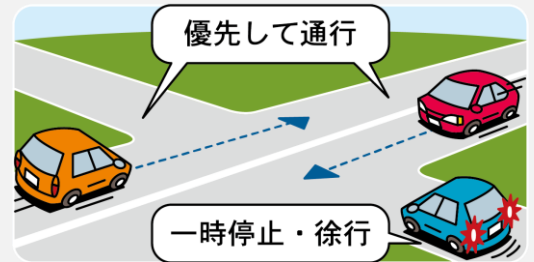

優先道路を意識した交差点の通行

災害時などの停電や故障により信号が作動(点灯)しておらず、交通整理も行なわれていない場合は、その交差点において「優先道路はどれか」を見分けたうえで、以下のルールに従って通行します。

- 交差する道路が優先道路であるときやその幅が広いときは徐行して、交差道路側の車の進行を妨げない。
- 道幅が同じような道路の交差点では、左方から来る車があるときは、その車の進行を妨げない。

優先道路の見分け方には上に挙げた「幅の広い方が優先」のほか、以下も挙げられます。

- 道路に「優先道路」や「一時停止」の標識が設置されていれば、それをもとに見分ける。
- 道路に白い逆三角形の道路標示がある場合は、前方で交差する道路が優先道路となる。