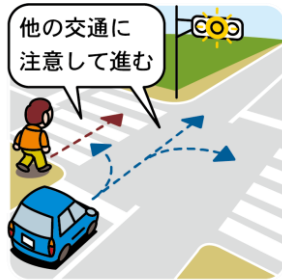

## 2 矢印信号・点滅信号と優先道路

青色の矢印信号のときは、自動車は**対面する信号が黄色や赤色の灯火でも、矢印の方向に進行することができます。**

**右向き矢印のときは、転回もできます**（2012年道路交通法施行規則改正による。道路標識等で転回が禁止されている場所を除く）。  
※黄色の矢印信号は路面電車用の信号であり、自動車は矢印方向へ進行することはできません。

黄色の点滅信号のときは、**自動車は他の交通に注意して進行することができます。**  
歩行者も同様です。

赤色の点滅信号のときは、**自動車は、停止位置において一時停止しなければなりません。**ただし、歩行者の場合は他の交通に注意して進むことができます。

### 優先道路を意識した交差点の通行

災害時などの停電や故障により信号が作動(点灯)しておらず、交通整理も行なわれていない場合は、その交差点において「優先道路はどれか」を見分けたうえで、以下のルールに従って通行します。

- 交差する道路が優先道路であるときやその幅が広いときは徐行して、交差道路側の車の進行を妨げない。
- 道幅が同じような道路の交差点では、左方から来る車があるときは、その車の進行を妨げない。